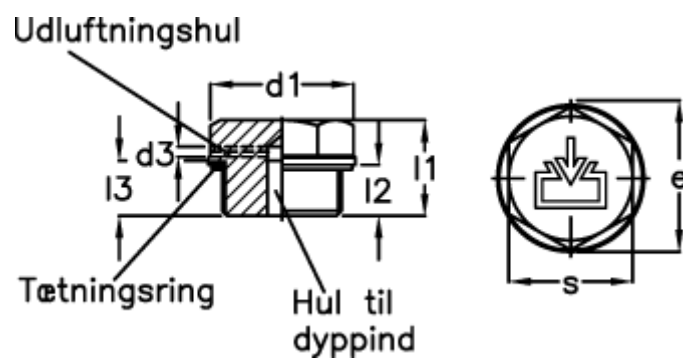

# Data Sheet

Article number: 20240558

Description: E+G

Threaded plug GN 741-26-M20x1,5-ES-2

## Measures

d1 = 26

d2 = M20x1,5

d3 = 2

d4 = M5

e = 24.3

l1 = 16.0

l2 = 8.5